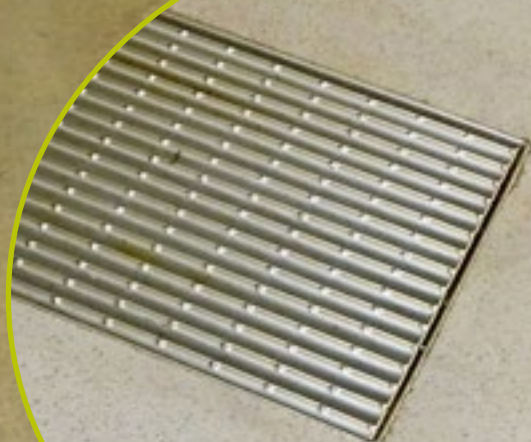

Asennettu vuonna 2000

KÄYTÖSSÄ
13
VUOTTA

VANTAAN VARIA AMMATTIOPISTO

Asennettu vuonna 2011

Noin 600 annosta päivässä.
Keittiö myös opetuskäytössä.
Harjapesu käsin.

”Ainoa oikea pinnoite, joka kes-
tää kokemattomankin kulutus-
ta. Lattianhoito on vähäistä ja
pinnoite on kivannäköinen.”