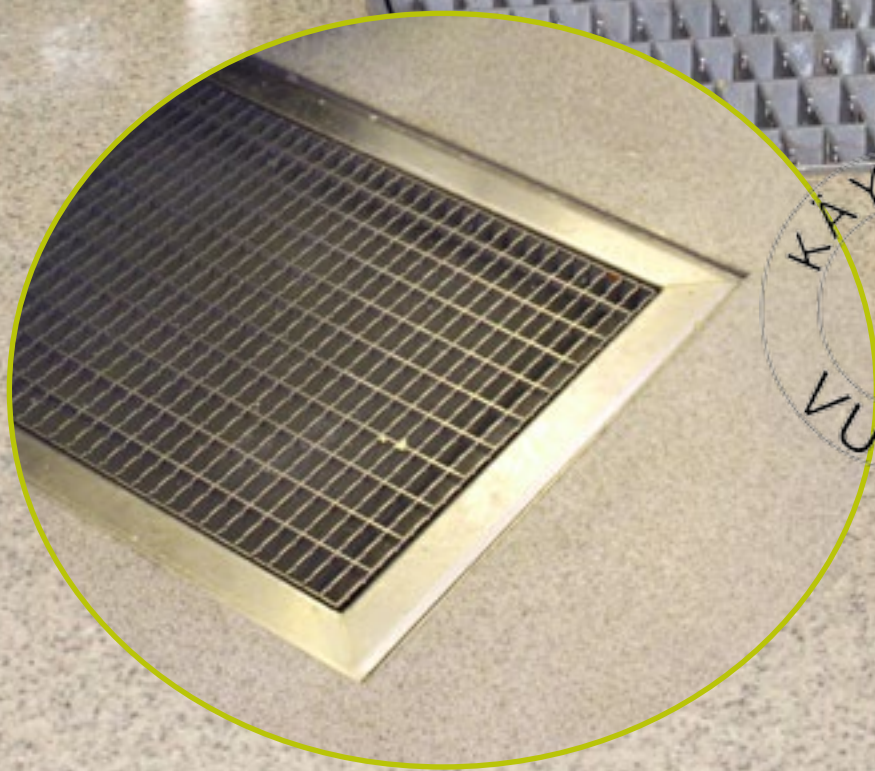

VANTAAN NIKINMÄEN KOULU

Asennettu vuonna 2006

KAYTOSSA
7
VUOTTA

CYGNAEUKSEN RUOKAPALVELUKESKUS, PORI

Asennettu vuonna 2010

Noin 7000 annosta päivässä.
1000 syödään paikan päällä.
10 tuntia käyttöä arkipäivisin.